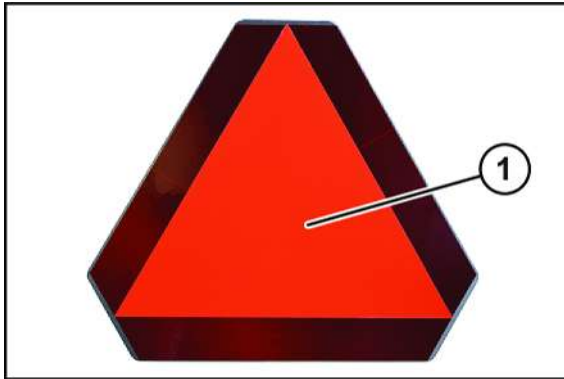

2.2 Bezpečnostní výbava

2.2.1 Deska zadního značení pro pomalu jedoucí vozidla (SMV)

U varianty "deska zadního značení pro pomalu jedoucí vozidla (SMV)"

KM000-567

Deska zadního značení pro pomalu jedoucí vozidla (deska zadního značení SMV) (1) se může umístit na pomalu jedoucí stroje nebo vozidla. Je třeba dodržovat specifické předpisy platné v příslušné zemi.