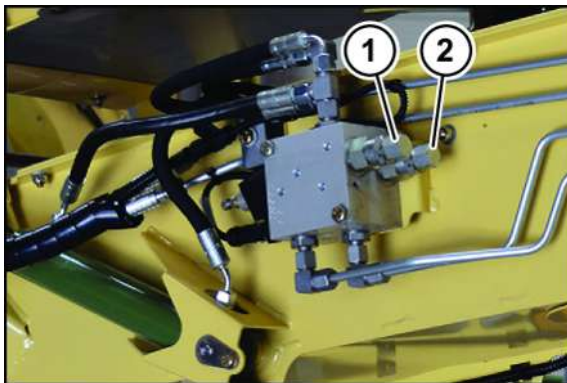

Установка предварительного натяжения пружины сжатия (6):

- Ослабьте контргайку (1).
- Проворачивайте гайку (2), пока не будет установлено необходимое предварительное натяжение X. Измерьте предварительное натяжение X от верхней стороны упорной втулки (7) до прилегающей пластины опоры пружины (5).
- Затяните контргайку (1).
- Проверьте аксиальный зазор шайбы (4).
  - ⇒ Шайба (4) не имеет зазора и не вращается.
  - Установите аксиальный зазор шайбы на 0-1 мм посредством болта с шестигранной головкой (3).

Установка скорости складывания/раскладывания 12- / 14-рядного удлинения AWB

BX001-634

- Для установки скорости раскладывания поверните установочный винт (1) на дросселе с обратным клапаном.
- Для установки скорости складывания поверните установочный винт (2) на дросселе с обратным клапаном.