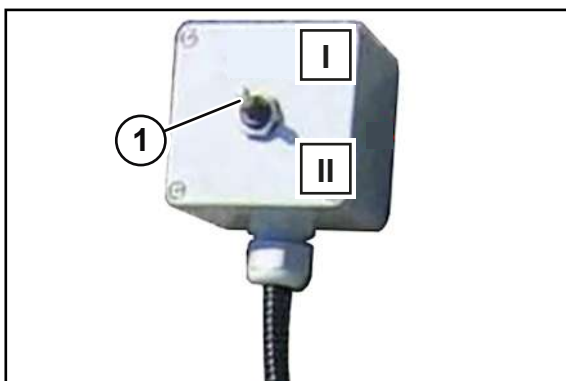

3.1 Příprava na vykládání

LW000-421

Vykládání s výklopnou zádi

- ▶ Pro vyložení sklizňového produktu výklopnou zádi přepněte spínač (1) do polohy (I).
⇒ Výklopnou záď lze otevřít/zavřít.

INFORMACE

Ovládání výklopné zádi se provádí přes terminál, viz provozní návod ke stroji.