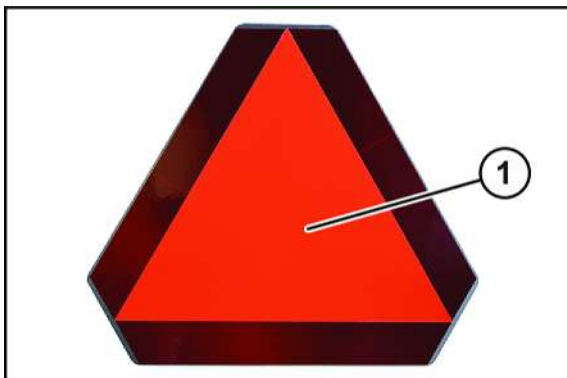

2.2 Bezpečnostní výbava

2.2.1 Deska zadního značení pro pomalu jedoucí vozidla (SMV)

U varianty "deska zadního značení pro pomalu jedoucí vozidla (SMV)"

KM000-567

Deska zadního značení pro pomalu jedoucí vozidla (deska zadního značení SMV) (1) se může umístit na pomalu jedoucí stroje nebo vozidla. Je třeba dodržovat specifické předpisy platné v příslušné zemi.